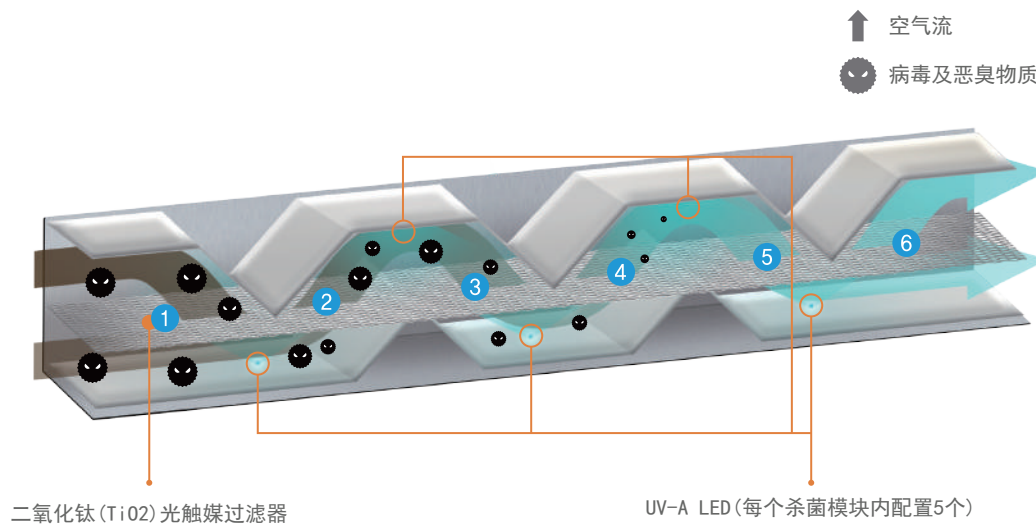

功效 & 优势

氢氧自由基(-OH)的杀菌除异味功效!

对流经杀菌结构网的空气，进行六次杀菌除味。