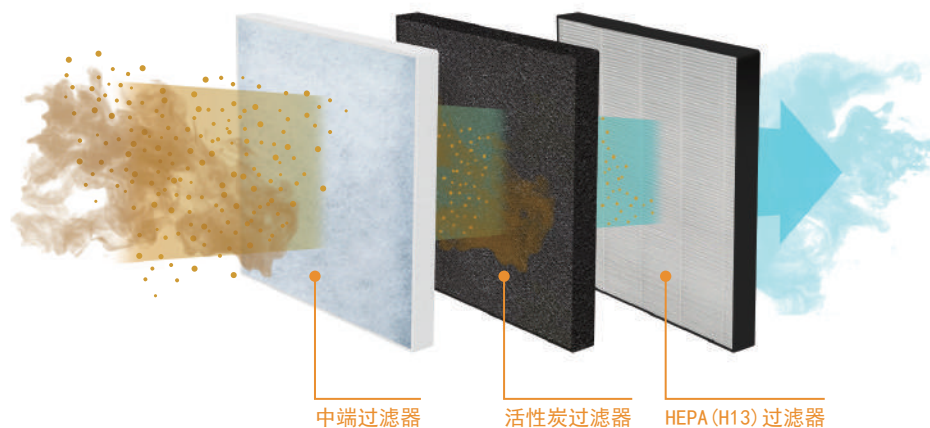

LIVA 空气医生：净化杀菌除味一体化

您还在使用空气净化器吗？

LIVA 空气医生：

三重过滤

六次杀菌除异味

功效 & 优势

配备3个过滤器，4个杀菌模块，LIVA 空气医生竭力为广大用户营造清新无菌的室内环境

中端过滤器：清除灰尘、头发、花粉等大颗粒污染物；

活性炭过滤器：去除有害气体、异味；

HEPA (H13) 过滤器：滤除雾霾、微尘等。

功效 & 优势

二氧化钛(TiO_2)在UV-A 紫外线的激发下，生成 **强氧化性的氢氧自由基(-OH)**。

污染物及微生物遇到氢氧自由基(-OH)即被分解成无毒无污染的 CO_2 和 H_2O ，达到**去污灭菌除味**的功效。

功效 & 优势

氢氧自由基(-OH)的杀菌除异味功效!

对流经杀菌结构网的空气，进行六次杀菌除味。