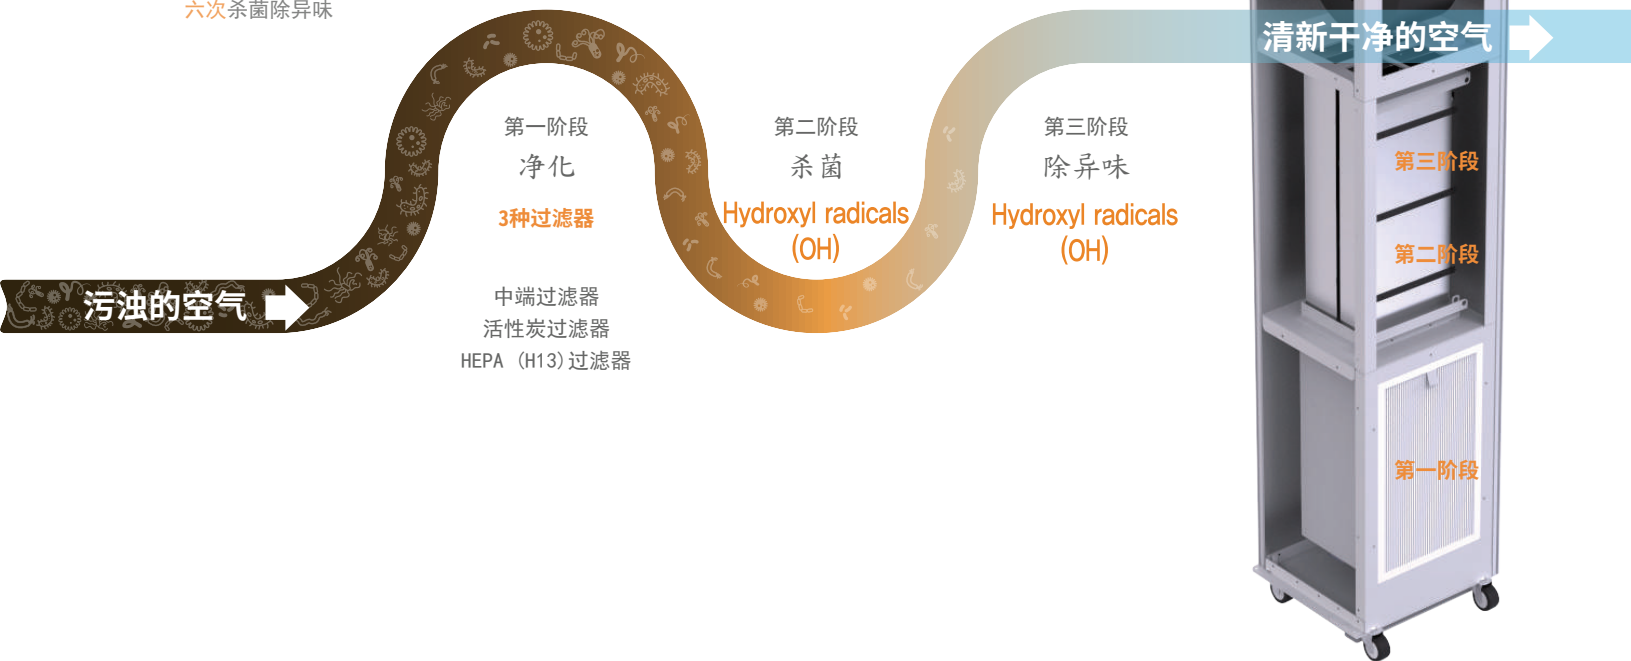

微尘进入人体内会引发各种呼吸疾病。难闻的异味会让人产生精神压力，诱发头痛、呕吐、嗅觉衰退、失眠、血压上升、生殖系统疾病等。细菌易使人感染传染病。

(2005年2月《韩国恶臭防止法》)

为什么要选择空气除味杀菌机？

空气净化器无法杀灭空气中存在的致病微生物。

LIVA 空气除味杀菌机可全面清除细菌、霉菌、病毒等有害微生物，分解有毒气体(如苯系物、甲醛、氮气等气体)、去除难闻的味道。

空气除味杀菌机，我们身边的贴心小卫士，生活中的绿色伴侣！

LIVA 空气医生：净化杀菌除味一体化

您还在使用空气净化器吗？

LIVA 空气医生：

三重过滤

六次杀菌除异味

功效 & 优势

配备3个过滤器，4个杀菌模块，LIVA 空气医生竭力为广大用户营造清新无菌的室内环境

中端过滤器：清除灰尘、头发、花粉等大颗粒污染物；